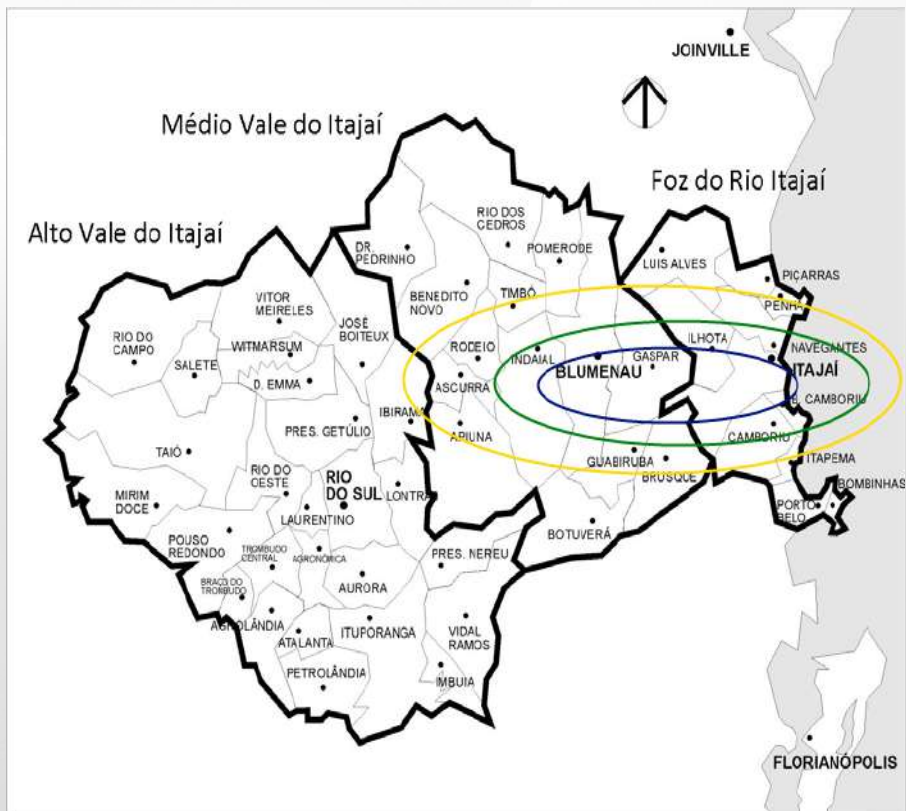

COBERTURA

	CIDADES	POPULAÇÃO ESTIMADA
01	Blumenau	361.855
02	Itajaí	223.112
03	Brusque	137.689
04	Navegantes	83.626
05	Indaial	70.900
06	Gaspar	70.793
07	Timbó	44.977
08	Pomerode	34.010
09	Guabiruba	24.382
10	Ilhota	14.359
11	Luiz Alves	13.107
	TOTAL	1.078.810

Fonte: IBGE 2020